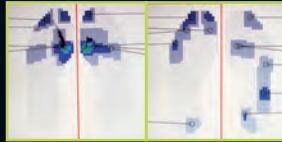

Direkte Kraftübertragung auf die Pedale

Mit Winsole:
Gleicher Druckverlauf im
Radschuh

Ohne Winsole:
Ungleichmäßiger
Druckverlauf

WINSOLE »

Radeinlage für bis zu 44 W Mehrleistung

Jeder Fuß ist individuell, und je optimaler er mit dem Fußbett eines Schuher verbunden wird, desto effektiver ist die Leistungsübertragung. Mit Winsole-Radeinlagen haben wir eine ultraflache Einlage entwickelt, die wie eine zweite Haut im Radschuh eingebettet ist und auf jeden Fuß individuell von Orthopädie-Fachkräften angepasst wurde. Die Winsole-Rad- und Triatloneinlagen sind